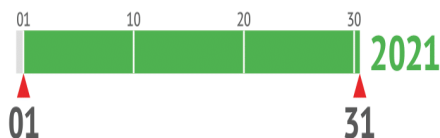

100-процентный обход жилых помещений переписчиками, сбор сведений на стационарных переписных участках

ОКТАБРЬ

КОНТРОЛЬНЫЙ ОБХОД

Контрольный обход переписчиками совместно с контролерами 10% жилых помещений для проверки полноты и правильности учета населения