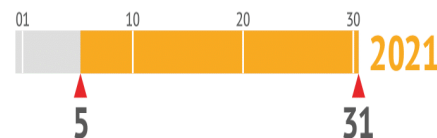

КОНТРОЛЬНЫЙ ОБХОД

Контрольный обход переписчиками совместно с контролерами 10% жилых помещений для проверки полноты и правильности учета населения

ОКТАБРЬ